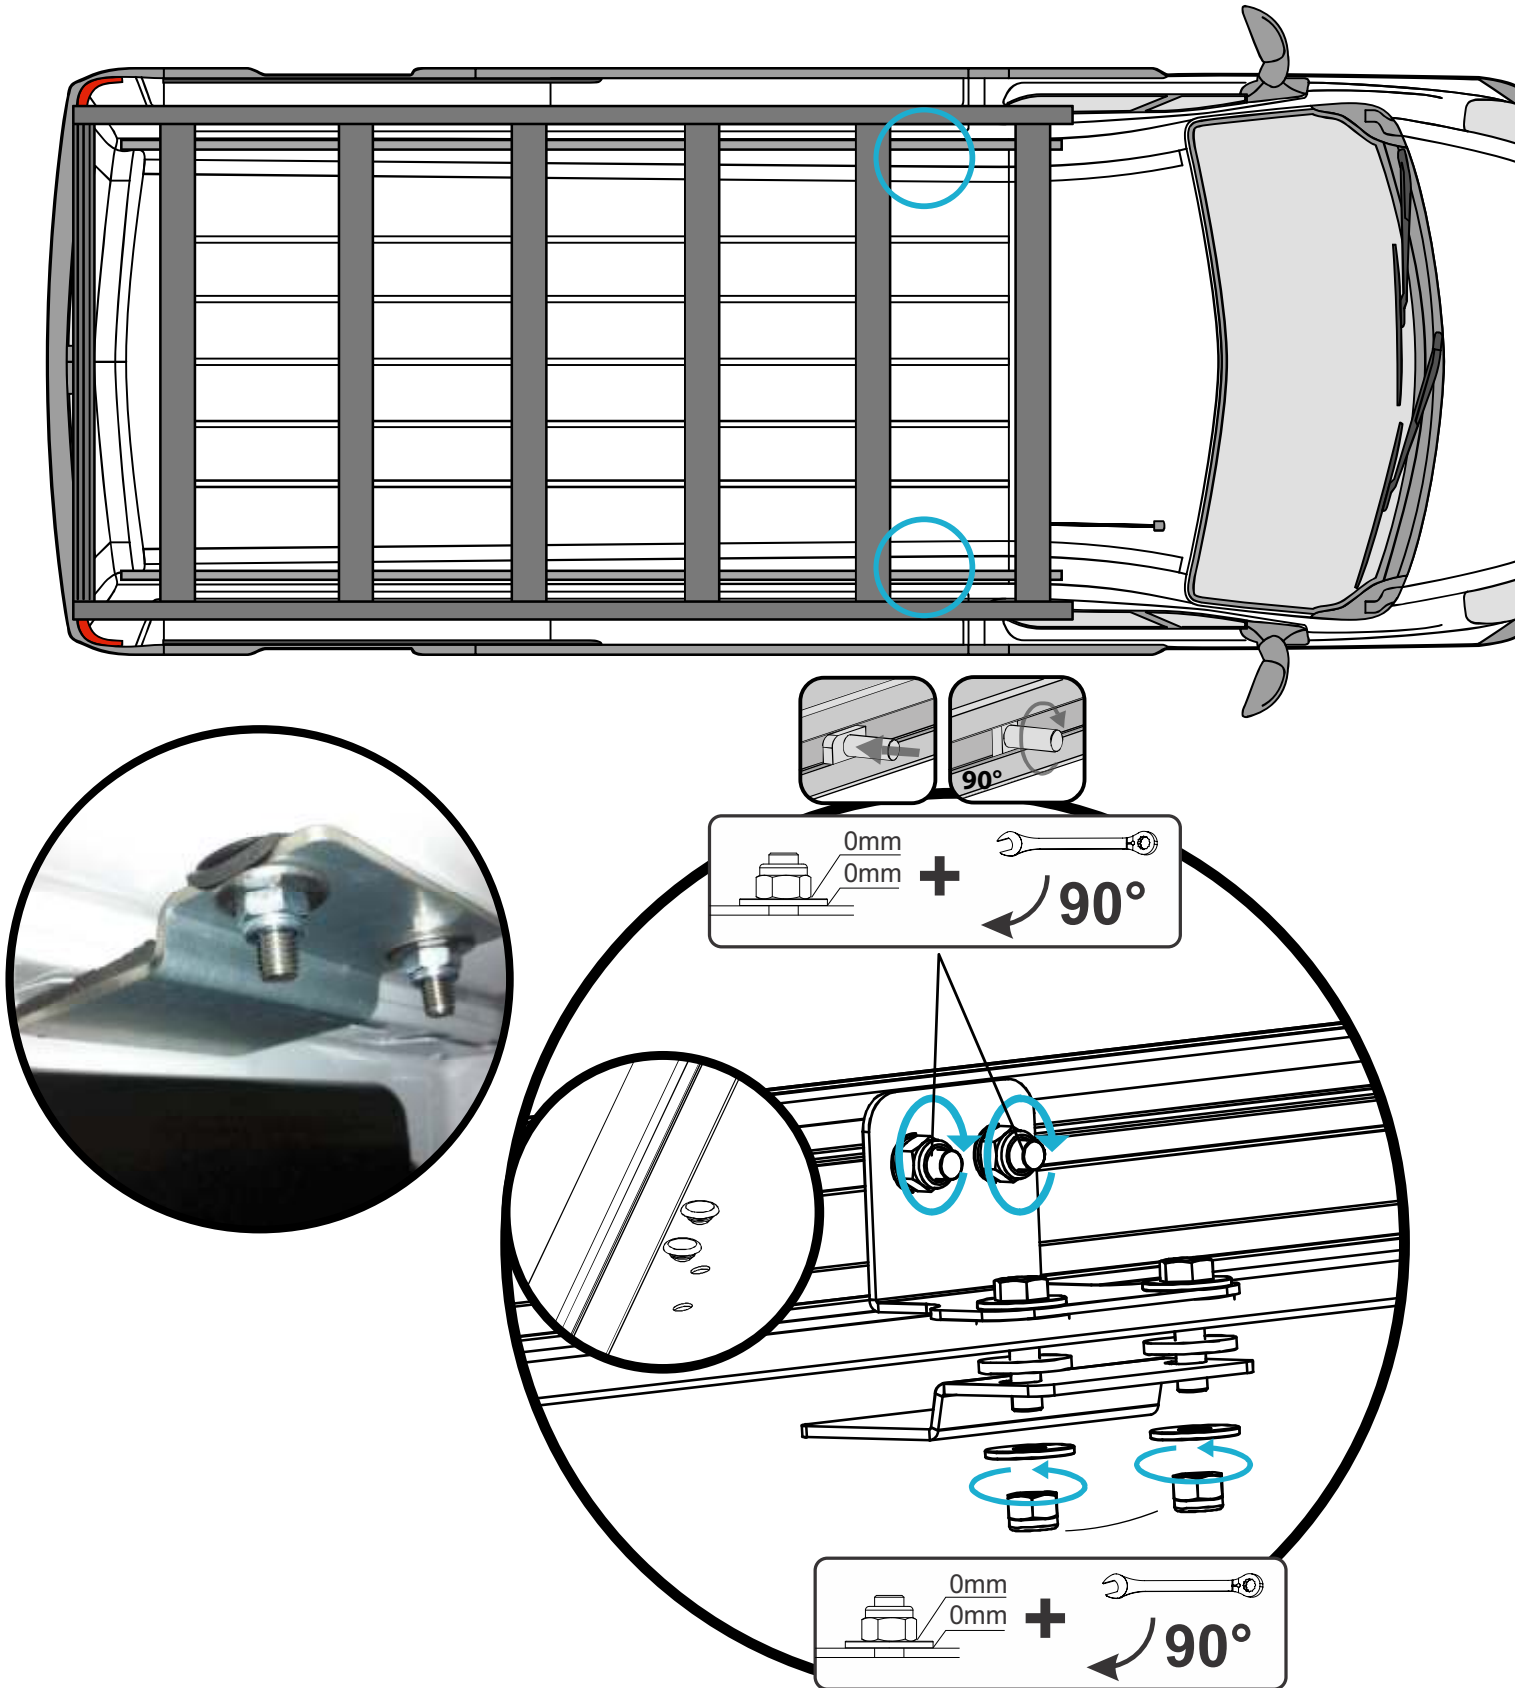

Instruction de montage: Lire en premier!

Instruction de montage: Lire en premier!

Instruction de montage: Lire en premier!

Mounting instructions: Read first! - Montagehandleiding: Eerst lezen! - Instruction de montage: Lire en premier!
Einbauanleitung: Zuerst lesen! - Istruzioni di montaggio: Leggere per primo - Instrucciones de montaje: Leer primero!

MDP

Utilitaire

CODE
CODE
KODE
CÓDIGO

LG149

MODEL
MODÈLE
MODELL
MODELO

0250

RENAULT MASTER / OPEL MOVANO / NISSAN NV400 _ H1

Instruction de montage: Lire en premier!