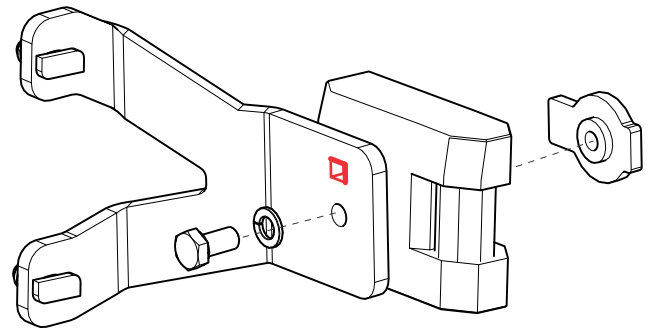

Instruction de montage: Lire en premier!

Instruction de montage: Lire en premier!

Instruction de montage: Lire en premier!

Mounting instructions: Read first! - Montagehandleiding: Eerst lezen! - Instruction de montage: Lire en premier!
Einbauanleitung: Zuerst lesen! - Istruzioni di montaggio: Leggere per primo - Instrucciones de montaje: Leer primero!

MDP

Utilitaire

CODE
CODE
KODE
CÓDIGO

LG149

MODEL
MODÈLE
MODELL
MODELO

0250

RENAULT MASTER / OPEL MOVANO / NISSAN NV400 _ H1

Instruction de montage: Lire en premier!