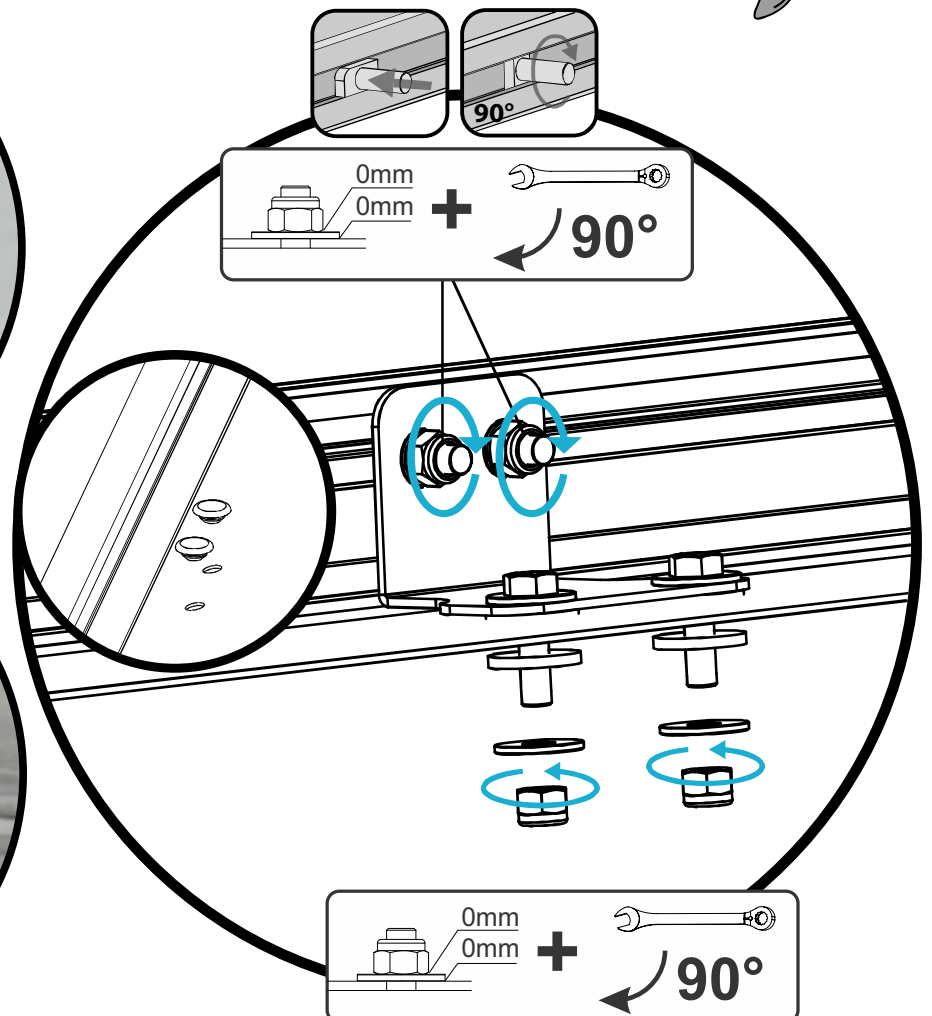

Instruction de montage: Lire en premier!

Instruction de montage: Lire en premier!

Instruction de montage: Lire en premier!

Mounting instructions: Read first! - Montagehandleiding: Eerst lezen! - Instruction de montage: Lire en premier!
Einbauanleitung: Zuerst lesen! - Istruzioni di montaggio: Leggere per primo - Instrucciones de montaje: Leer primero!

MDP

Utilitaire

CODE
CODE
KODE
CÓDIGO

LG149

MODEL
MODÈLE
MODELL
MODELO

0250

RENAULT MASTER / OPEL MOVANO / NISSAN NV400 _ H1

Instruction de montage: Lire en premier!