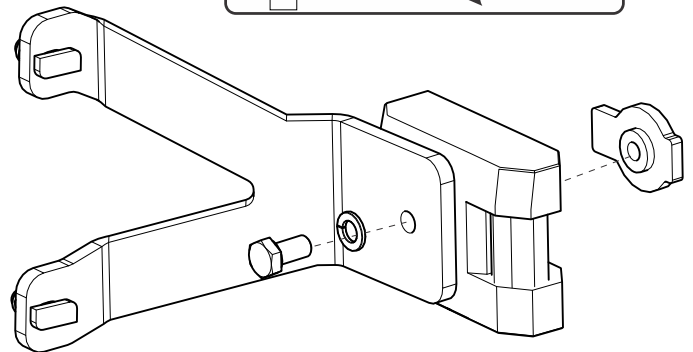

Instruction de montage: Lire en premier!

Instruction de montage: Lire en premier!

Instruction de montage: Lire en premier!

Mounting instructions: Read first! - Montagehandleiding: Eerst lezen! - Instruction de montage: Lire en premier!
Einbauanleitung: Zuerst lesen! - Istruzioni di montaggio: Leggere per primo - Instrucciones de montaje: Leer primero!

MDP

Utilitaire

CODE
CODE
KODE
CÓDIGO

LG149

MODEL
MODÈLE
MODELL
MODELO

0250

RENAULT MASTER / OPEL MOVANO / NISSAN NV400 _ H1

Instruction de montage: Lire en premier!